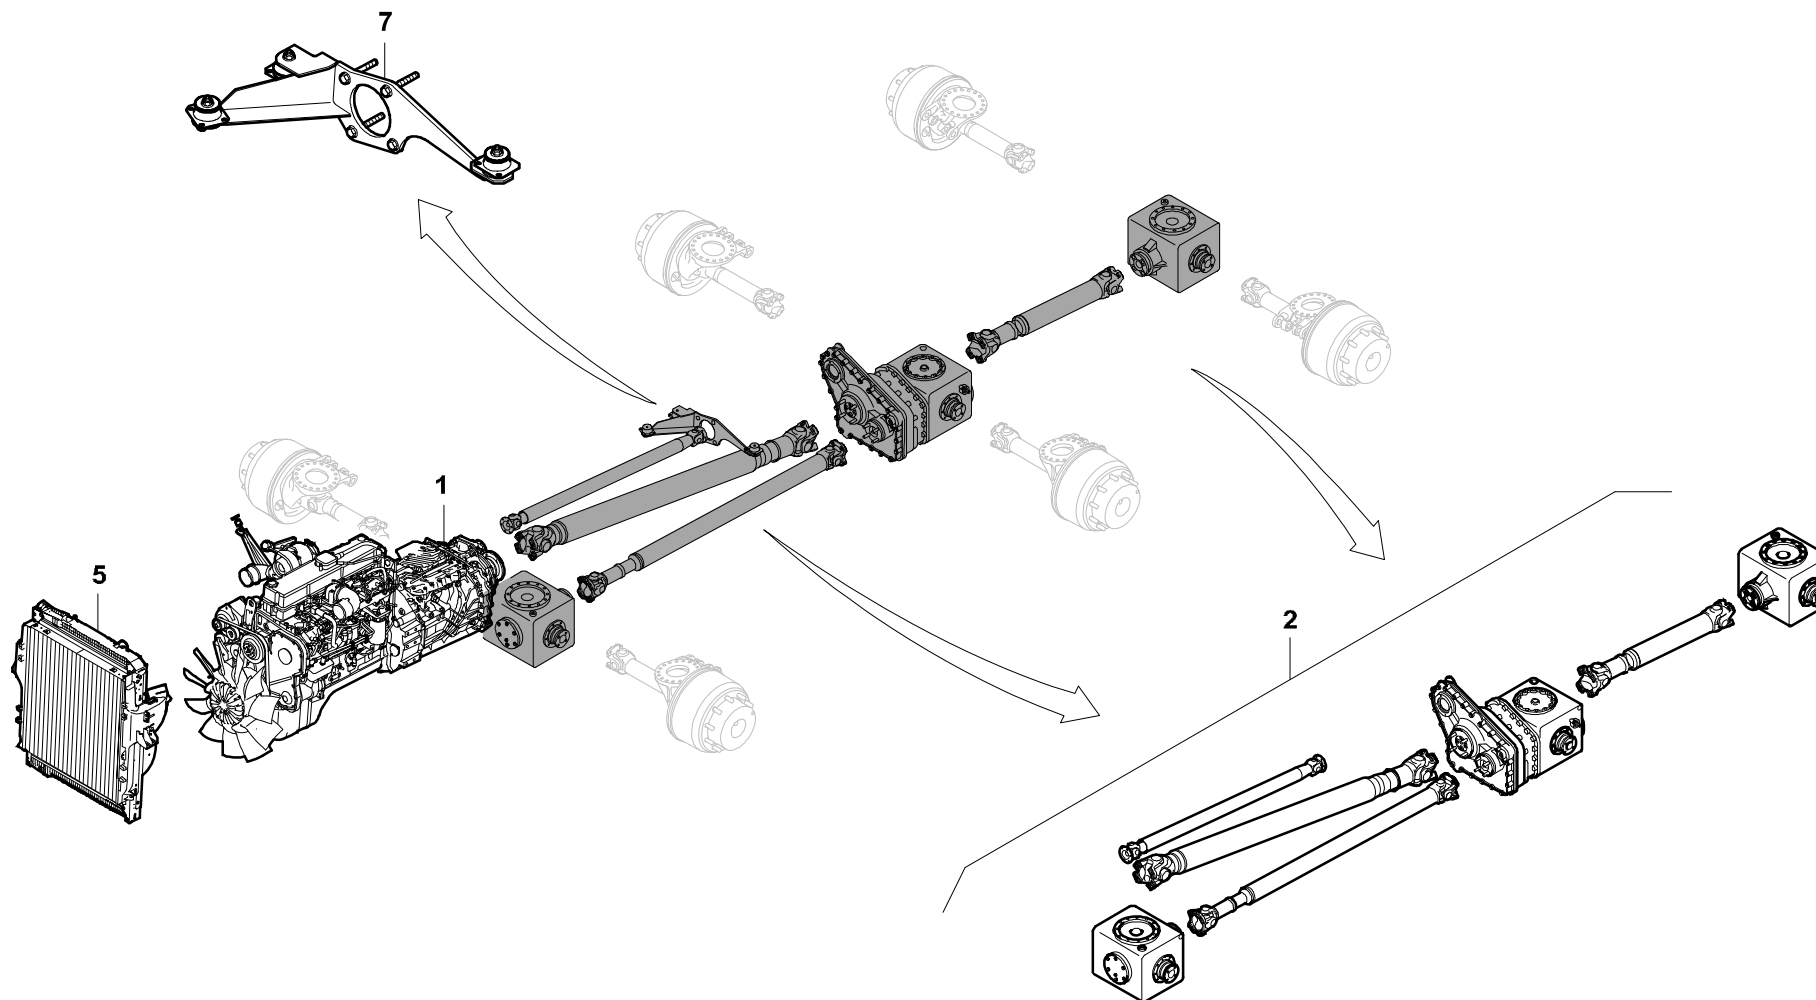

**GROVE**

ANTRIEB UNTERWAGEN 6X6X6 3A

DRIVE UNIT FOR CHASSIS FRAME 6X6X6 3A

BILDТАFЕL  
PICTORIAL DISPLAYGMK 3060-2  
CAB 2020

02.21

4325776-ETL D

1/2

**GROVE**

ANTRIEB UNTERWAGEN 6X6X6 3A

DRIVE UNIT FOR CHASSIS FRAME 6X6X6 3A

BILDTADEL  
PICTORIAL DISPLAY

02.21

**4325776-ETL D**

2/2

**GMK 3060-2  
CAB 2020**